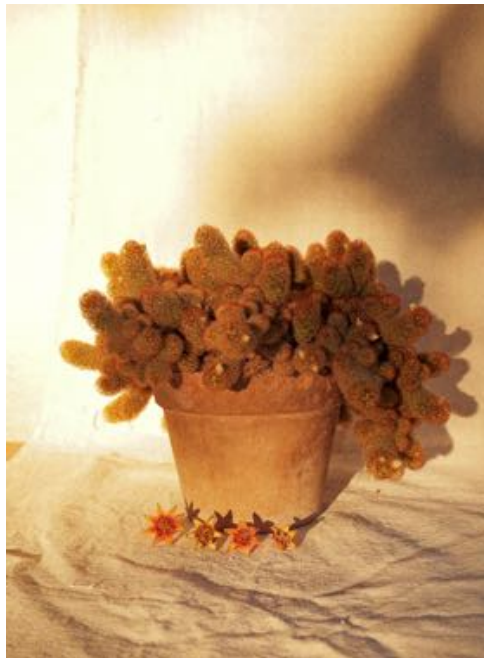

Característiques escultura:

- Mesures: 37 x 16'5
- Tècnica mixta: paper, caragol, elements naturals

PEÇA ÚNICA
PREU: (VENUDA)

Representació X.Ballesta

Característiques escultura:

- Mesures: 18'5 x 27
- Tècnica mixta: pedra, algues, llavors